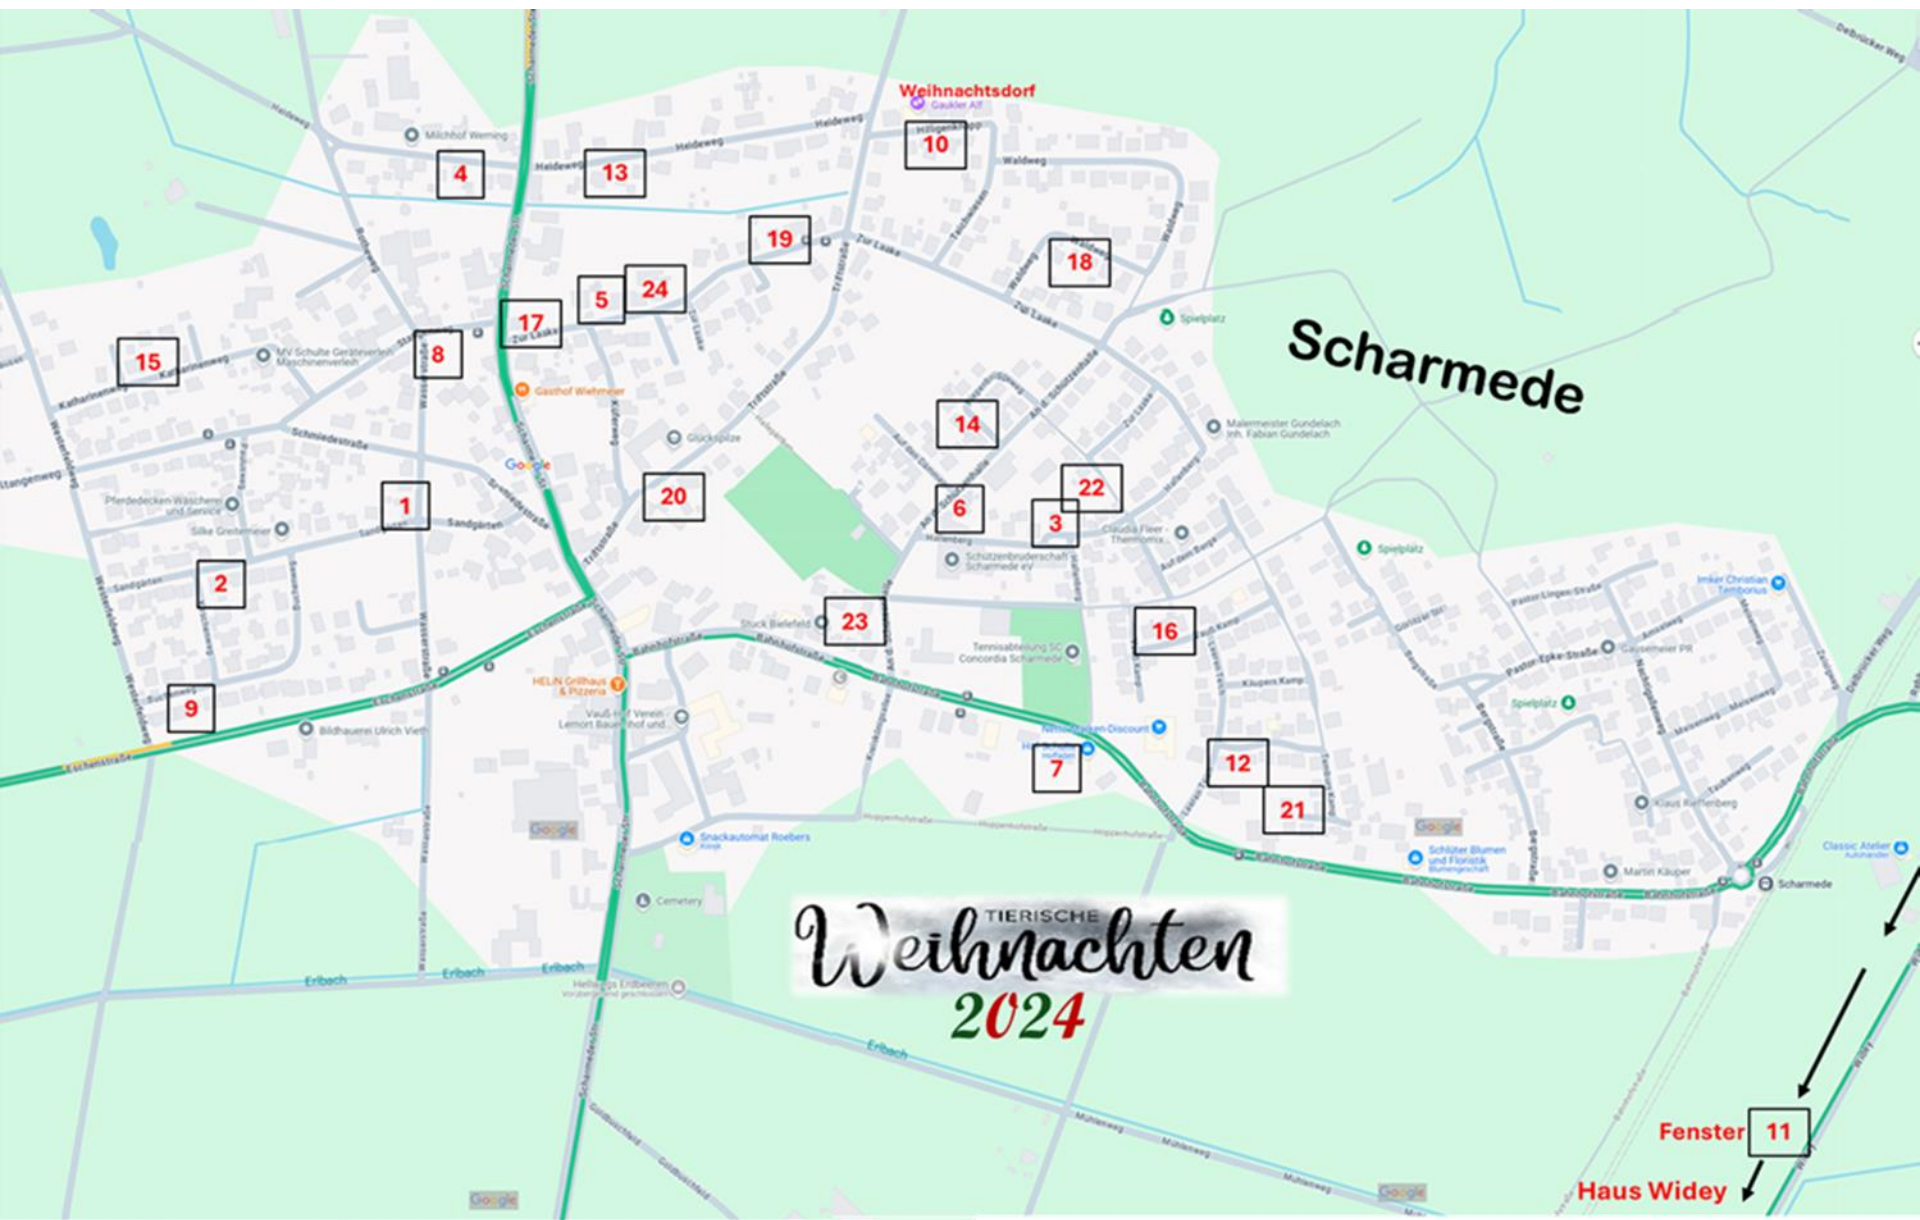

Adventskalenderfenster in Scharmiede 2024

TIERISCHE Weihnachten

1 Wasserstr.15	2 Sandgärten 19	3 Hallenberg 5	4 Heideweg 19	5 Zur Laake 5	6 An der Schützenhalle 10a
7 Bahnhofstr.28 Kartoffelhäuschen	8 Wasserstr.38	9 Buchenweg 21	10 Hilligenknapp 4	11 Widew 11	12 Temburs Kamp 2
13 Heideweg 13	14 Piepenbrügge weg 1b	15 Katharinen weg 18	16 Vauß Kamp 16	17 Zur Laake 1	18 Waldweg 4c
19 Zur Laake 13 a	20 Triftstr. 4b	21 Temburskamp 20	22 Zur Laake 74	23 An der Schützenhalle 3a	24 Zur Laake 5

Außerdem gibt es im Hilligenknapp 3 wieder ein Weihnachtsdorf zu bestaunen

Weihnachtsdorf

Scharmede

TIERISCHE
Weihnachten
2024

Fenster 11

Haus Widey